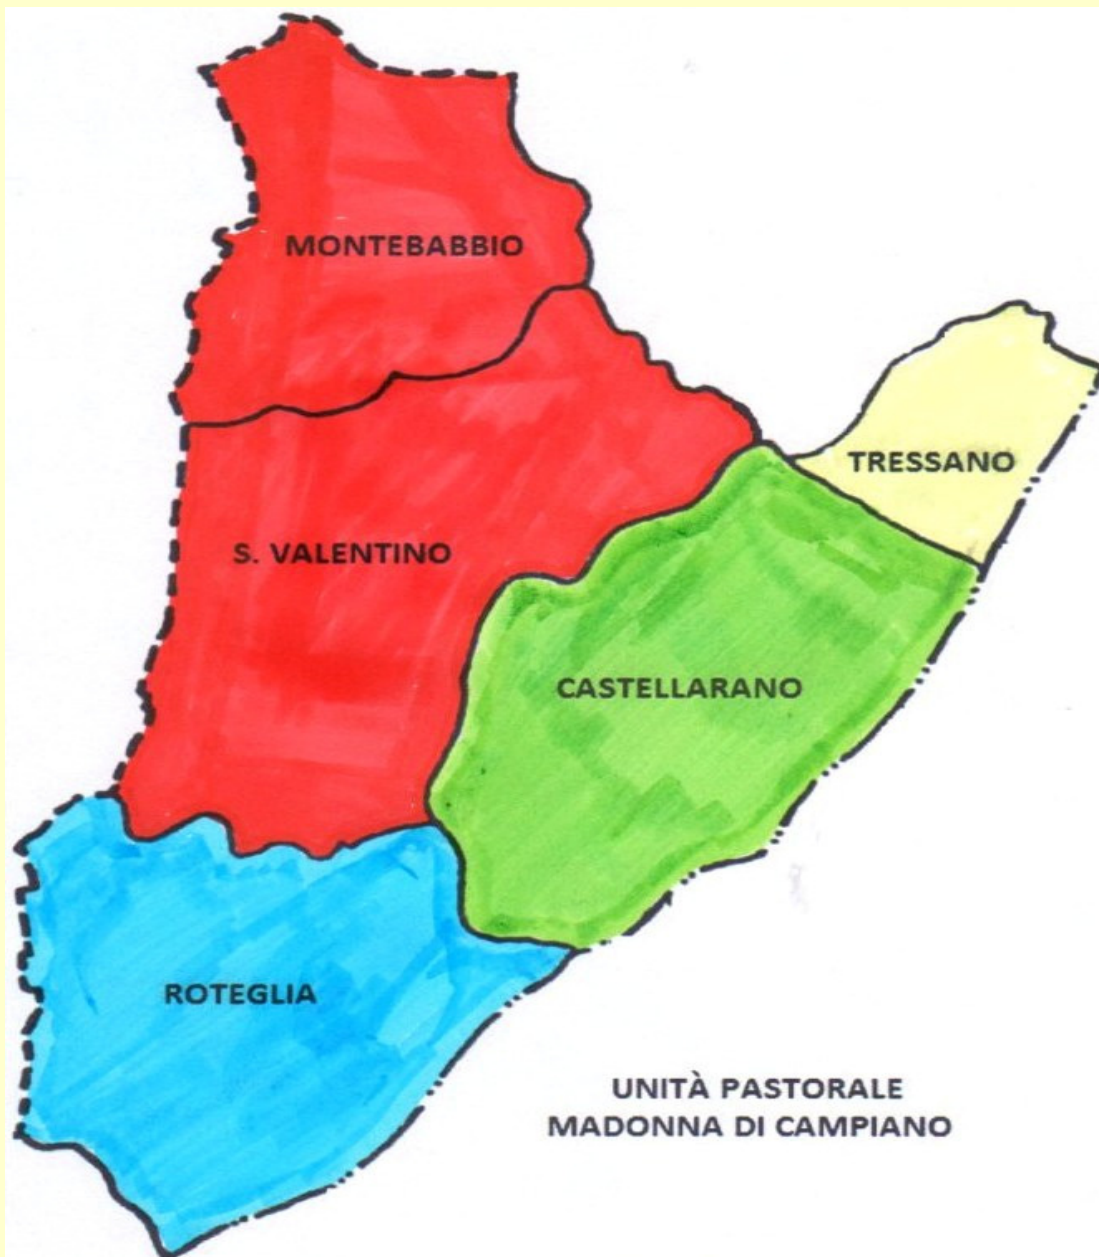

DIOCESI DI REGGIO EMILIA - GUASTALLA
 PARROCCHIA S. DONNINO M. - ROTEGLIA - PARROCCHIA S. MARIA ASSUNTA - CASTELLARANO
 PARROCCHIA SS. ELEUCADIO E VALENTINO - S. VALENTINO
 PARROCCHIA S. NICOLA - MONTEBABBIO - PARROCCHIA SS. NOME DI MARIA - TRESSANO