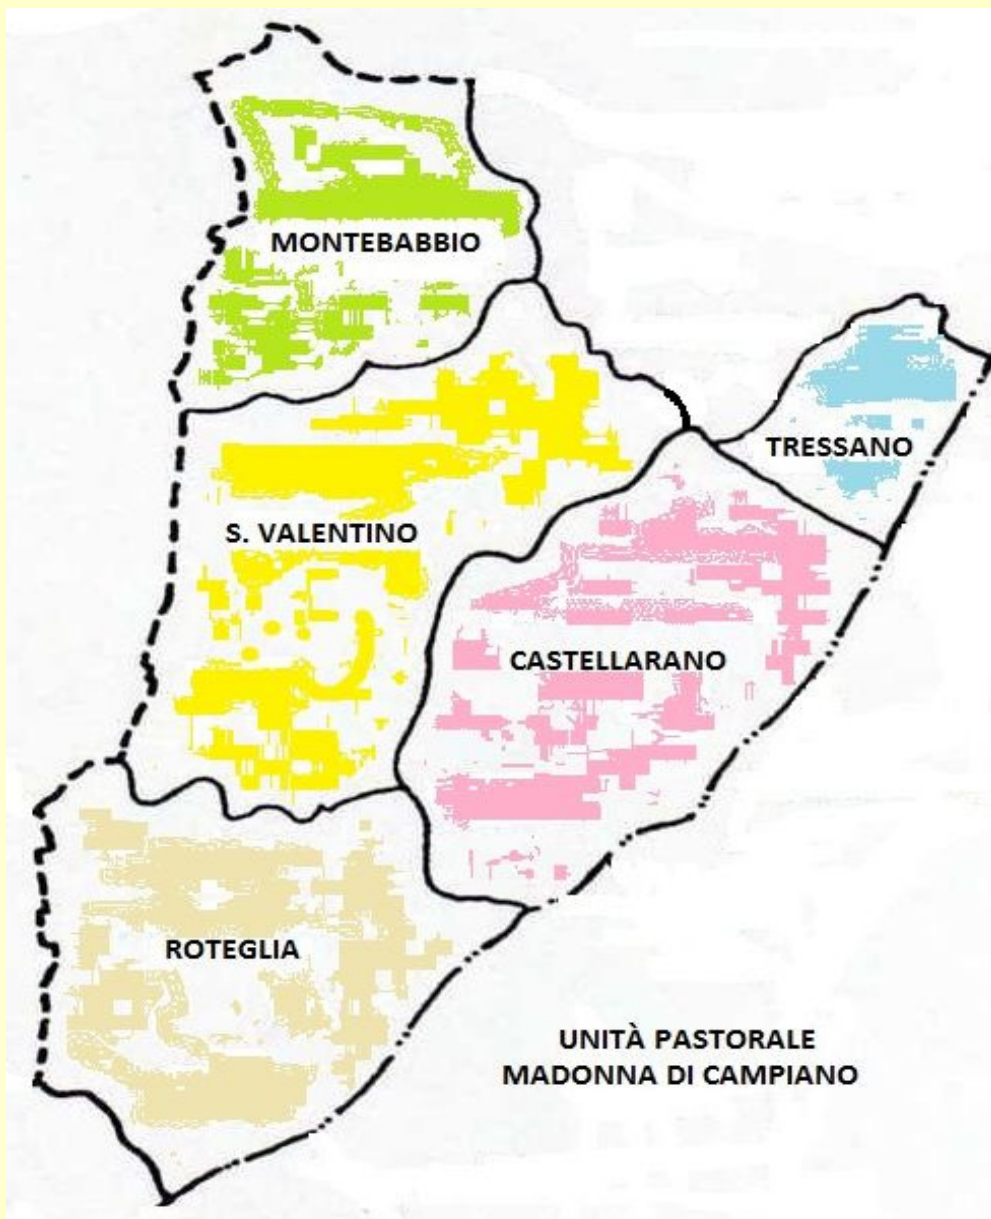

DIOCESI DI REGGIO EMILIA - GUASTALLA
 PARROCCHIA S. DONNINO M. - ROTEGLIA - PARROCCHIA S. MARIA ASSUNTA - CASTELLARANO
 PARROCCHIA SS. ELEUCADIO E VALENTINO - S. VALENTINO
 PARROCCHIA S. NICOLA - MONTEBABBIO - PARROCCHIA SS. NOME DI MARIA - TRESSANO