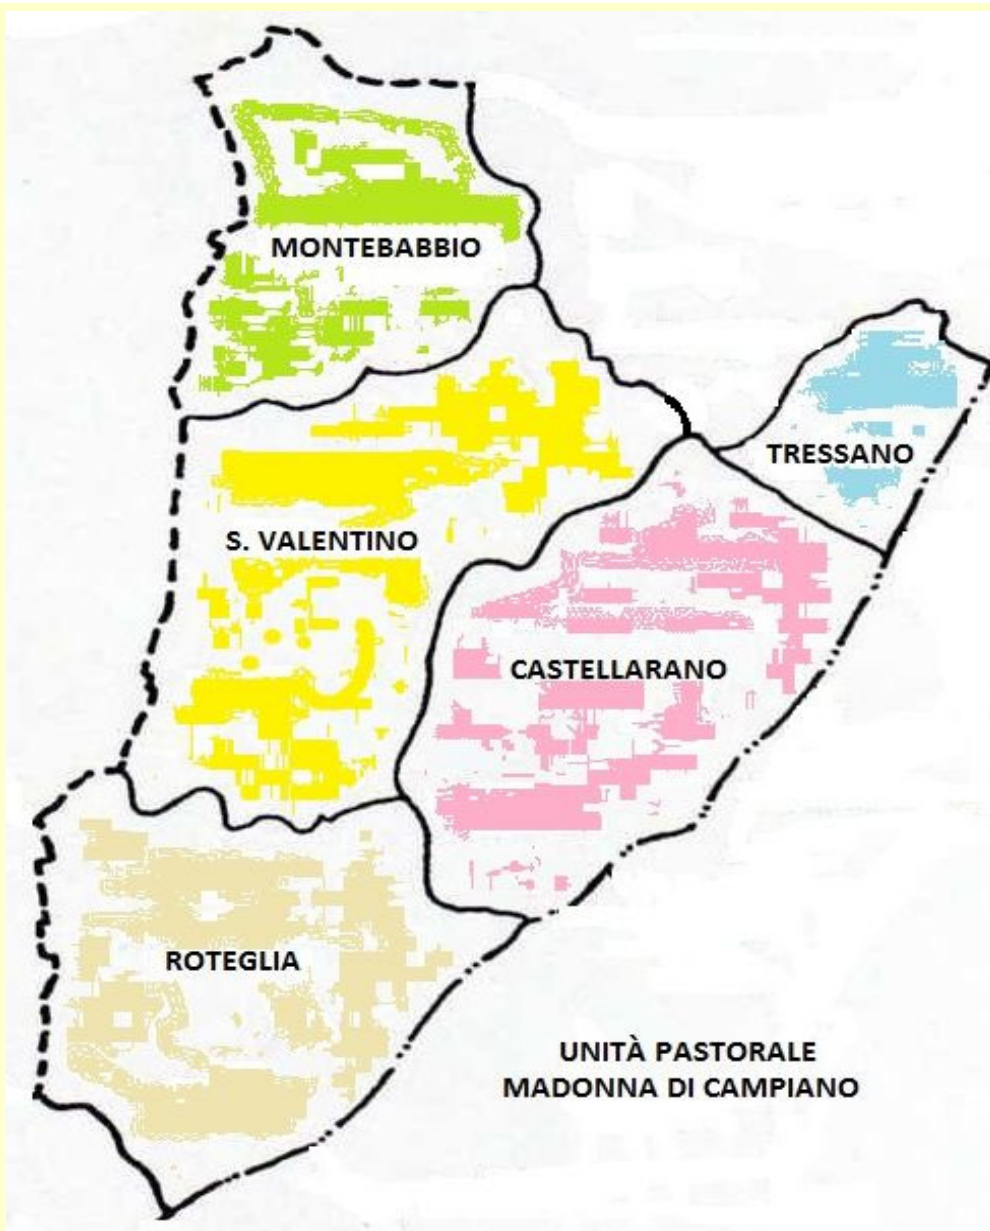

UNITÀ PASTORALE MADONNA DI CAMPIANO

PARROCCHIE S. DONNINO M. - ROTEGLIA / S. MARIA ASSUNTA - CASTELLARANO
SS. ELEUCADIO E VALENTINO - S. VALENTINO / S. NICOLÒ - MONTEBABBIO / SS. NOME DI MARIA - TRESSANO